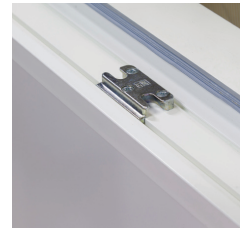

Herdet laminert glass

TILLEGGSPRIS KR. 972,00

Sidehengslede vinduer:

Pakke 1:

Alm. standard med sikkerhetssluttblikk på alle ruller

INGEN TILLEGG

Pakke 2:

En ekstra rulle ved hvert hjørne i håndtakssiden, med sikkerhetssluttblikk

ved alle ruller. (Ved håndtaksbetjent bremse)

2 rammetilholdere i hengselssiden. (Kun ekstra lukkepunkt i bunn)

Låsbart håndtak

TILLEGGSPRIS KR. 332,00

Pakke 3:

En ekstra rulle ved hvert hjørne i håndtakssiden, med sikkerhetssluttblikk

ved alle ruller. (Ved håndtaksbetjent bremse)

2 rammetilholdere i hengselssiden. (Kun ekstra lukkepunkt i bunn)

Låsbart håndtak

Herdet laminert glass

TILLEGGSPRIS KR. 628,00

Balkongdører:

Pakke 1:

Alm. standard 4-5 sikkerhetssluttblikk